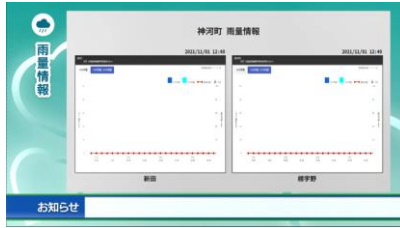

112chで放送している文字放送では、ケーブルテレビからのお知らせの他、
①神河町ホームページ連携、②雨量・水位・河川カメラ情報、③Lアラート連携、④国民保護情報Jアラート連携など、町の情報や防災情報を放送しています。

①神河町ホームページ連携

神河町公式ホームページの ①新着情報 ②イベント・募集のコーナーから要約情報を自動連携し、町からのお知らせを表示し音声放送します。

②雨量・水位・河川カメラ

雨量計情報(町内8か所)、水位計・河川カメラ情報(町内7か所)を放送します。

③Lアラート連携 ④国民保護情報Jアラート連携

③Lアラート連携

神河町が発信する災害情報を迅速かつ効率的に皆さまにお伝えします。

④国民保護情報Jアラート連携

国が発信する国民保護情報を皆さまにお伝えします。

※文字放送(112ch)を見るには

①チャンネル上下ボタンで選局する

➡右の絵参照 **視聴方法①**