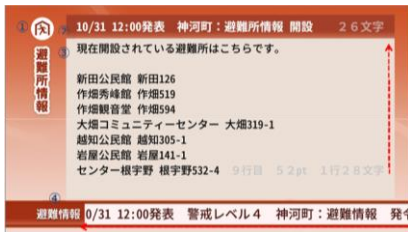

112chで放送している文字放送では、ケーブルテレビからのお知らせの他、
①神河町ホームページ連携、②雨量・水位・河川カメラ情報、③Lアラート連携、④国民保護情報Jアラート連携など、町の情報や防災情報を放送しています。

①神河町ホームページ連携

神河町公式ホームページの ①新着情報 ②イベント・募集のコーナーから要約情報を自動連携し、町からのお知らせを表示し音声放送します。

②雨量・水位・河川カメラ

雨量計情報(町内8か所)、水位計・河川カメラ情報(町内7か所)を放送します。

③Lアラート連携 ④国民保護情報Jアラート連携

③Lアラート連携

神河町が発信する災害情報を迅速かつ効率的に皆さまにお伝えします。

④国民保護情報Jアラート連携

国が発信する国民保護情報を皆さまにお伝えします。

※文字放送(112ch)を見るには

①チャンネル上下ボタンで選局する

➡右の絵参照 **視聴方法①**