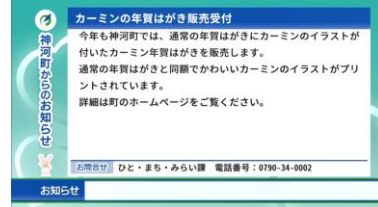

112chで放送している文字放送では、ケーブルテレビからのお知らせの他、
①神河町ホームページ連携、②雨量・水位・河川カメラ情報、③Lアラート連携、④国民保護情報Jアラート連携など、町の情報や防災情報を放送しています。

①神河町ホームページ連携

神河町公式ホームページの ①新着情報 ②イベント・募集のコーナーから要約情報を自動連携し、町からのお知らせを表示し音声放送します。

②雨量・水位・河川カメラ

雨量計情報(町内8か所)、水位計・河川カメラ情報(町内7か所)を放送します。

③Lアラート連携 ④国民保護情報Jアラート連携

③Lアラート連携

神河町が発信する災害情報を迅速かつ効率的に皆さまにお伝えします。

④国民保護情報Jアラート連携

国が発信する国民保護情報を皆さまにお伝えします。

※文字放送(112ch)を見るには

①チャンネル上下ボタンで選局する

➡右の絵参照 **視聴方法①**