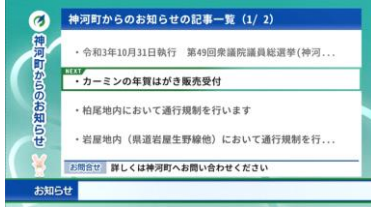

112chで放送している文字放送では、ケーブルテレビからのお知らせの他、
①神河町ホームページ連携、②雨量・水位・河川カメラ情報、③Lアラート連携、④国民保護情報Jアラート連携など、町の情報や防災情報を放送しています。

①神河町ホームページ連携

神河町公式ホームページの ①新着情報 ②イベント・募集のコーナーから要約情報を自動連携し、町からのお知らせを表示し音声放送します。

②雨量・水位・河川カメラ

雨量計情報(町内8か所)、水位計・河川カメラ情報(町内7か所)を放送します。

③Lアラート連携 ④国民保護情報Jアラート連携

③Lアラート連携

神河町が発信する災害情報を迅速かつ効率的に皆さまにお伝えします。

④国民保護情報Jアラート連携

国が発信する国民保護情報を皆さまにお伝えします。

※文字放送(112ch)を見るには

①チャンネル上下ボタンで選局する

➡右の絵参照 **視聴方法①**