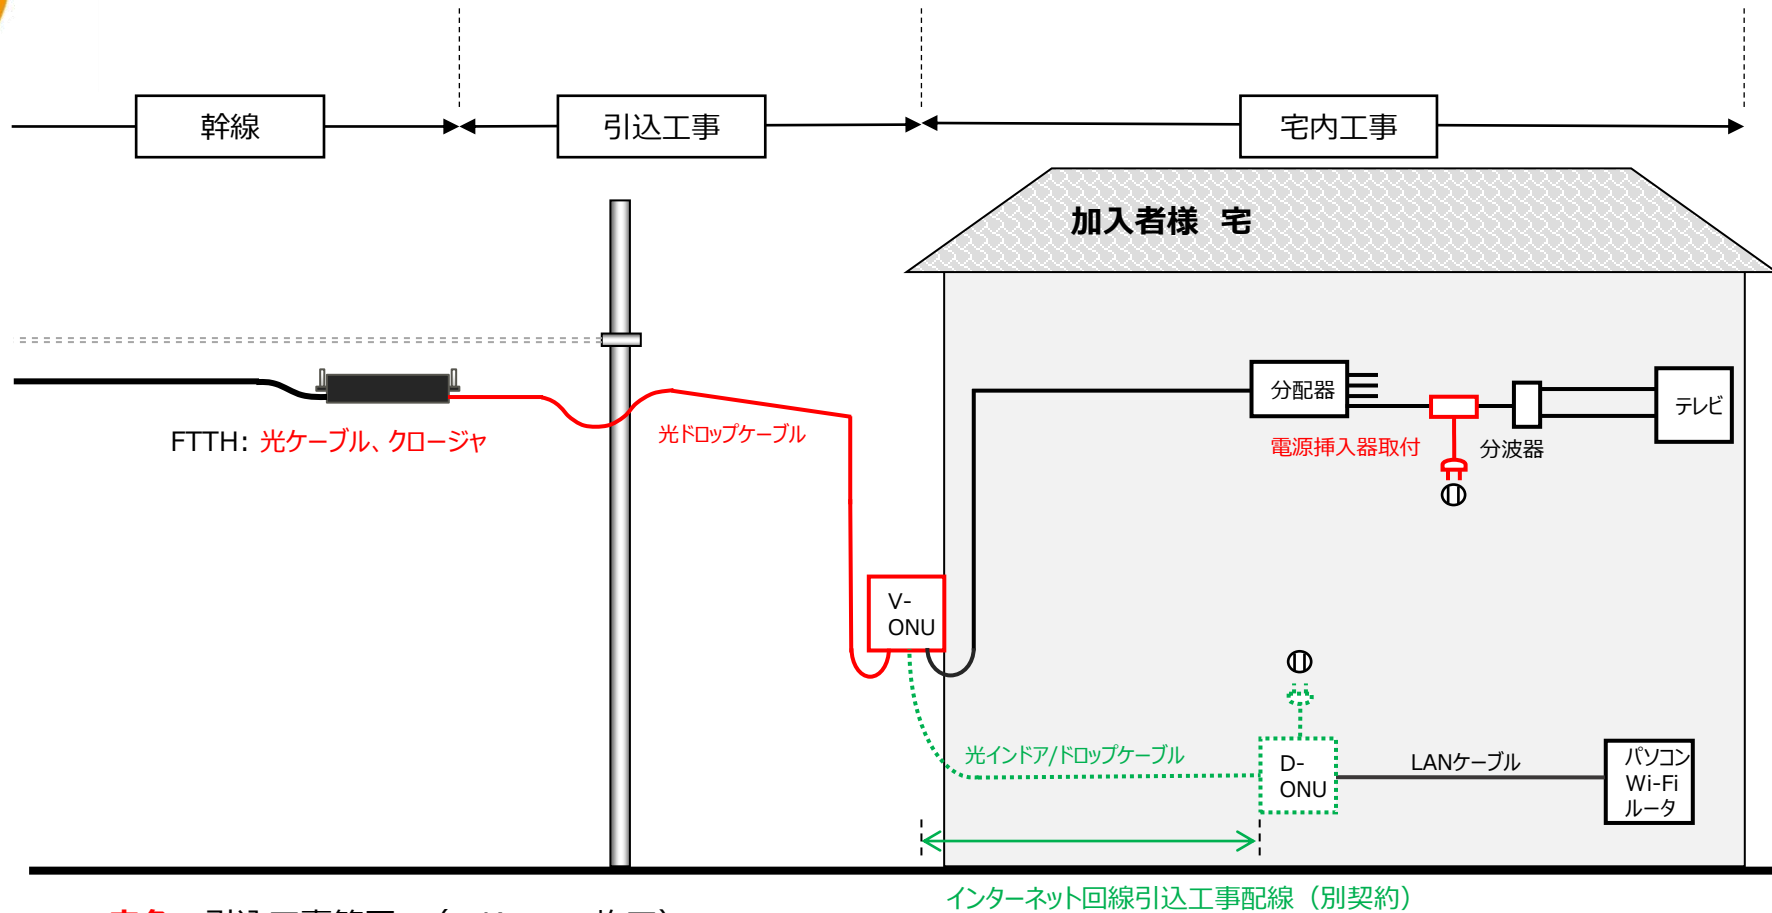

# 工事概要図 K-net

- 赤色 : 引込工事範囲 (\* K-netで施工)
- 黒色 : 宅内工事範囲 (加入者様で施工)
- 緑色 : インターネット回線引込工事 (別契約 \* K-netで施工)

\* K-net施工工事には工事費が発生します。